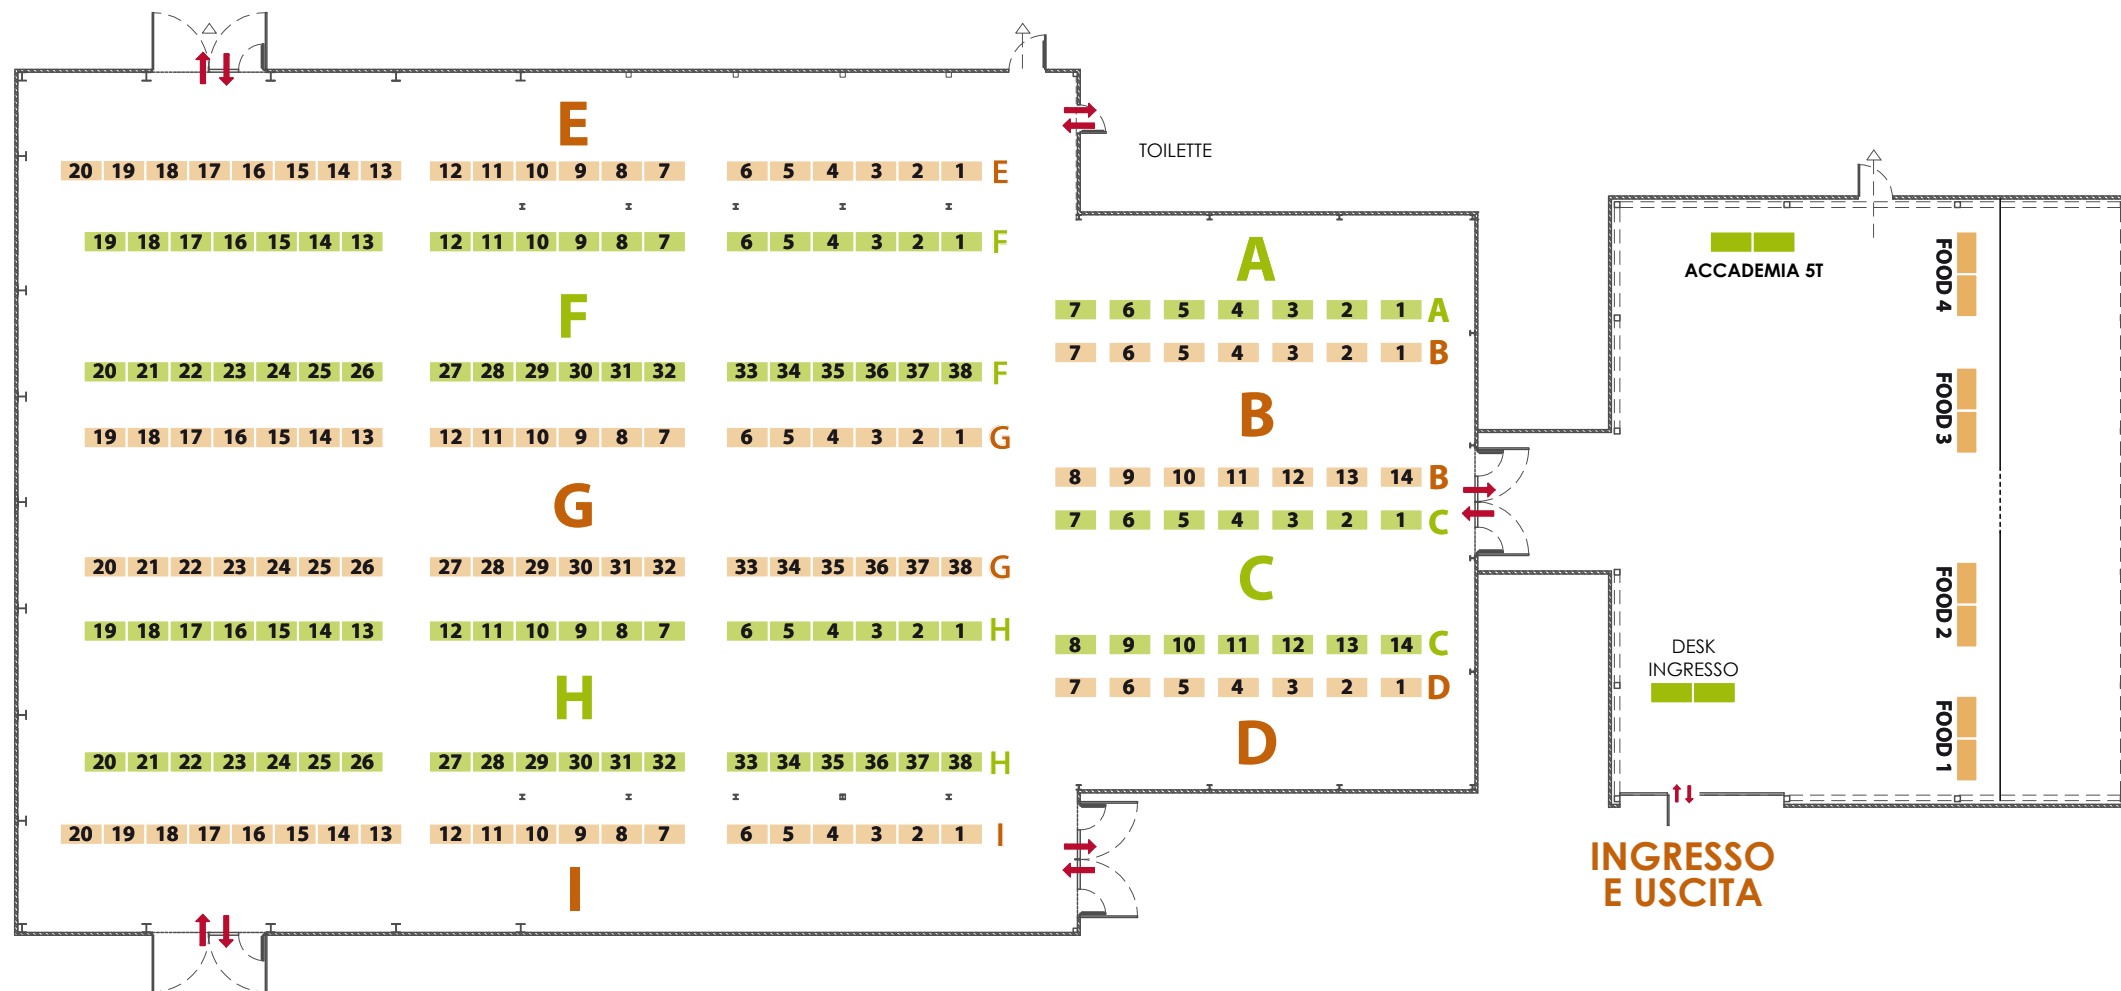

Benvenuti al **Mercato dei Vini**, la grande festa dei Vignaioli Indipendenti FIVI. Due giorni per assaggiare e comprare i vini di 200 vignaioli che da tutta Italia hanno raggiunto Roma per raccontarsi e raccontare le proprie esperienze, la custodia costante del territorio, le gioie, i fallimenti e le soddisfazioni che stanno dietro a ogni bottiglia.

Le postazioni sono tutte uguali e posizionate in ordine rigorosamente casuale. Questa scelta ha un duplice scopo; da una parte serve a non creare corsie regionali preferenziali e dall'altra serve a fare in modo che ogni vignaiolo abbia vicini di banco provenienti da regioni e zone diverse così da poter scambiare punti di vista ed esperienze.

Benvenuti al Mercato dei Vini, benvenuti alla nostra festa!